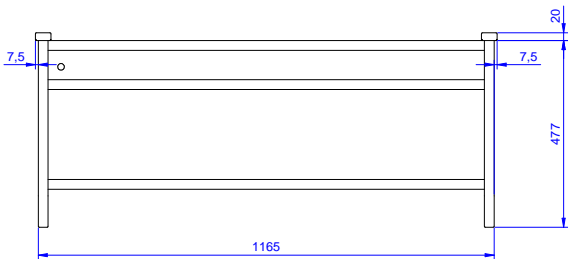

#### Articolo N° \_\_\_\_\_

Costruito in acciaio inox AISI 304. Struttura in tubo 25x25mm. Dotato di ripiano e foro di scarico. Adatto a cesti 500 x 500mm.

### Costruzione

- Capacità di carico: da 1 a 4 cestelli (a seconda del modello).
- Struttura a sezione quadrata da 25x25 mm.
- Interamente in acciaio inox AISI 304.

### Sostenibilità

- Dotato di contenitore raccogliocce inferiore e foro di scarico.

Approvazione: \_\_\_\_\_

**Fronte**

**Lato**

**Alto**

**Informazioni chiave**

**Dimensioni esterne, larghezza:**

**864263 (MM2C11S)** 1180 mm

**Dimensioni esterne, profondità:**

500 mm

**Dimensioni esterne, altezza:**

700 mm

**Peso netto:**

12 kg