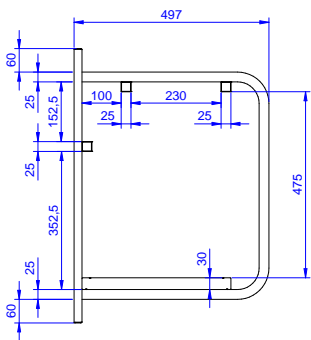

#### Articolo N° \_\_\_\_\_

Costruito in acciaio inox AISI 304. Struttura in tubo 25x25mm. Dotato di ripiano e foro di scarico. Adatto a cesti 500 x 500mm.

### Costruzione

- Capacità di carico: da 1 a 4 cestelli (a seconda del modello).
- Struttura a sezione quadrata da 25x25 mm.
- Interamente in acciaio inox AISI 304.

### Sostenibilità

- Dotato di contenitore raccogliocce inferiore e foro di scarico.

Approvazione: \_\_\_\_\_

**Fronte**

**Lato**

**Alto**

**Informazioni chiave**

**Dimensioni esterne, larghezza:**

**864263 (MM2C11S)** 1180 mm

**Dimensioni esterne, profondità:**

500 mm

**Dimensioni esterne, altezza:**

700 mm

**Peso netto:**

12 kg