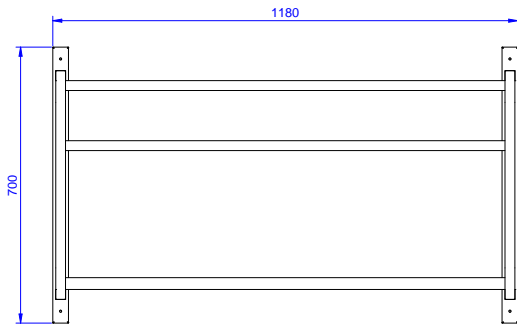

### Caratteristiche e benefici

- Progettato per contenere cestelli da 500x500 mm.

### Costruzione

- Capacità di carico: da 1 a 4 cestelli (a seconda del modello).
- Struttura a sezione quadrata da 25x25 mm.
- Interamente in acciaio inox AISI 304.

### Sostenibilità

- Dotato di contenitore raccogliocce inferiore e foro di scarico.

Approvazione: \_\_\_\_\_

**Fronte**

**Lato**

**Alto**

**Informazioni chiave**

**Dimensioni esterne, larghezza:**

**864263 (MM2C11S)** 1180 mm

**Dimensioni esterne, profondità:**

500 mm

**Dimensioni esterne, altezza:**

700 mm

**Peso netto:**

12 kg